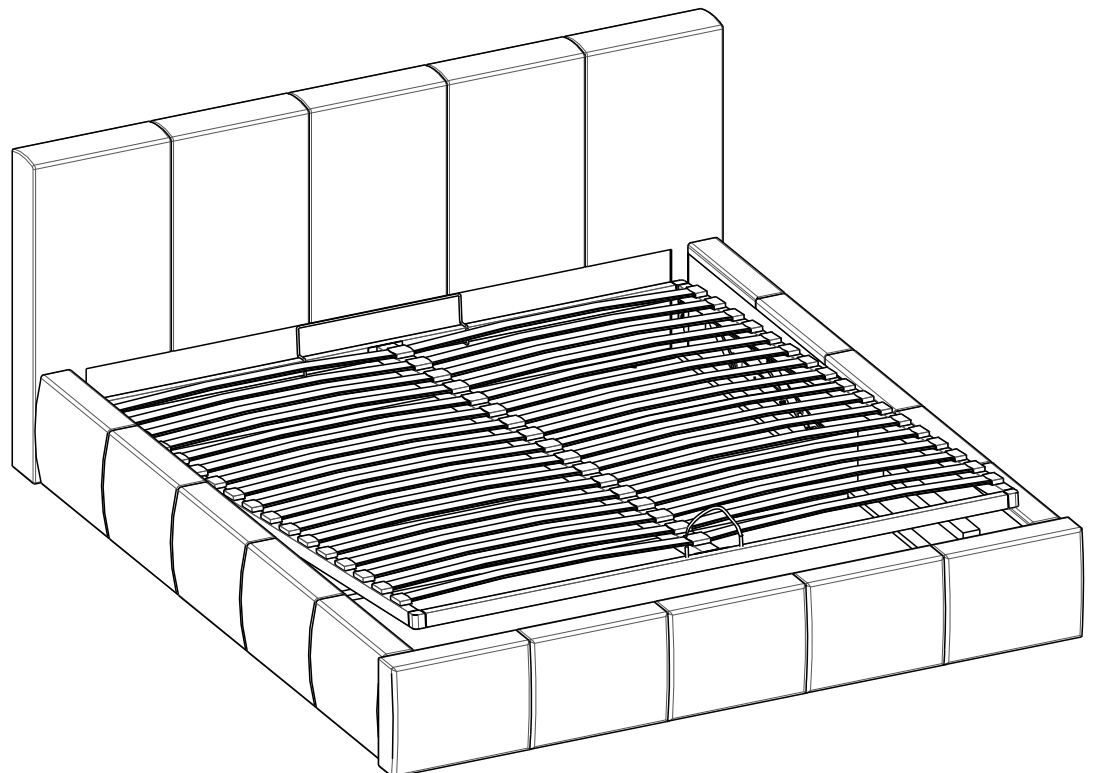

eltap®

EDVIGE

scan QR code

complete
instruction for
assembling
the furniture

45min

ELTAP Spółka z ograniczoną odpowiedzialnością Sp.k.
Mroczeń, ul. Pałacowa 50, 63-604 Baranów
www.eltap.com office@eltap.com